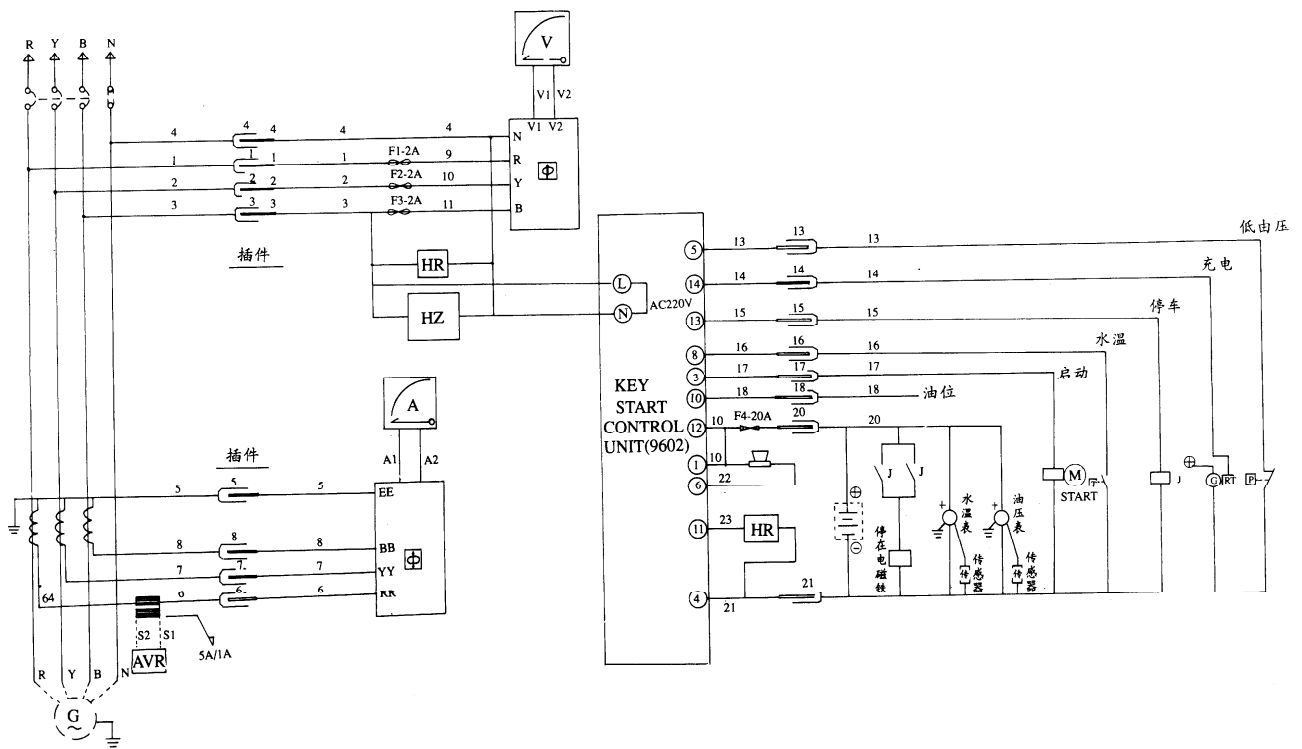

图 19 VL-DY.01 发电机组电气原理图 (LS4450 控制箱)

图 20 VL-DY.02 发电机组电气原理图
(LSA4450 Auto+ 自动转换柜)

图 21 VL-DY.03 发电机组电气原理图 (S3 控制箱)

VL - DY.06

图22 发电机组电气原理图 (S6控制箱)