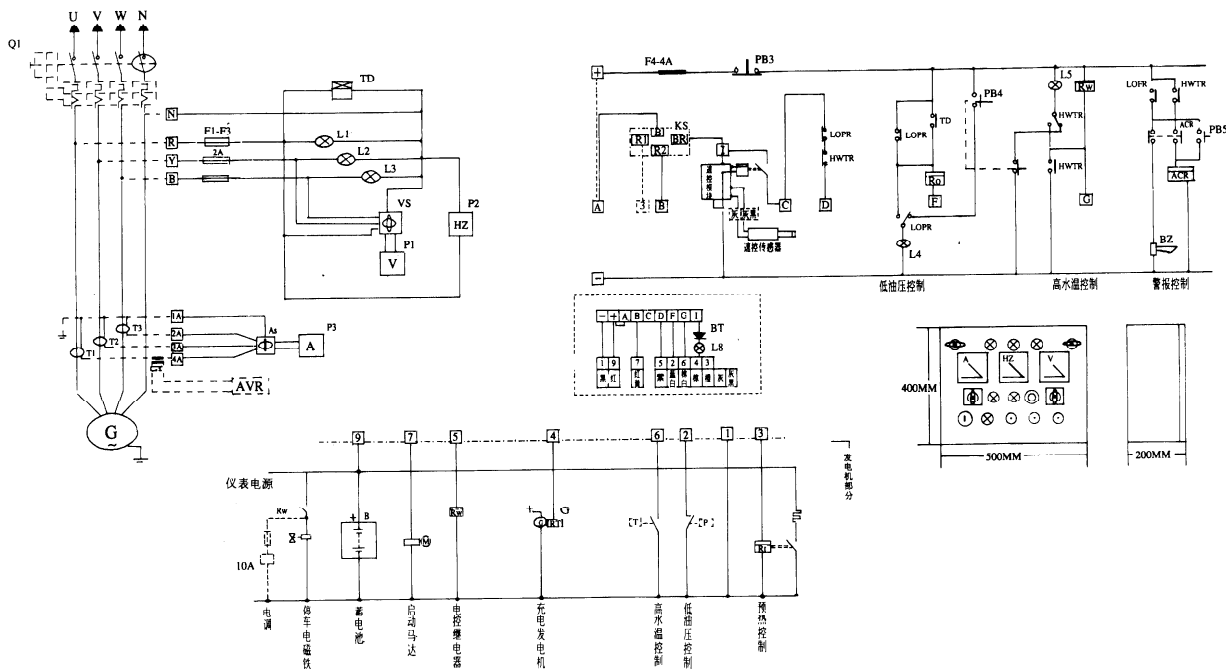

图 19 VL-DY.01 发电机组电气原理图 (LS4450 控制箱)

图 20 VL-DY.02 发电机组电气原理图
(LSA4450 Auto+ 自动转换柜)

图 21 VL-DY.03 发电机组电气原理图 (S3 控制箱)

VL - DY.06

图22 发电机组电气原理图 (S6控制箱)