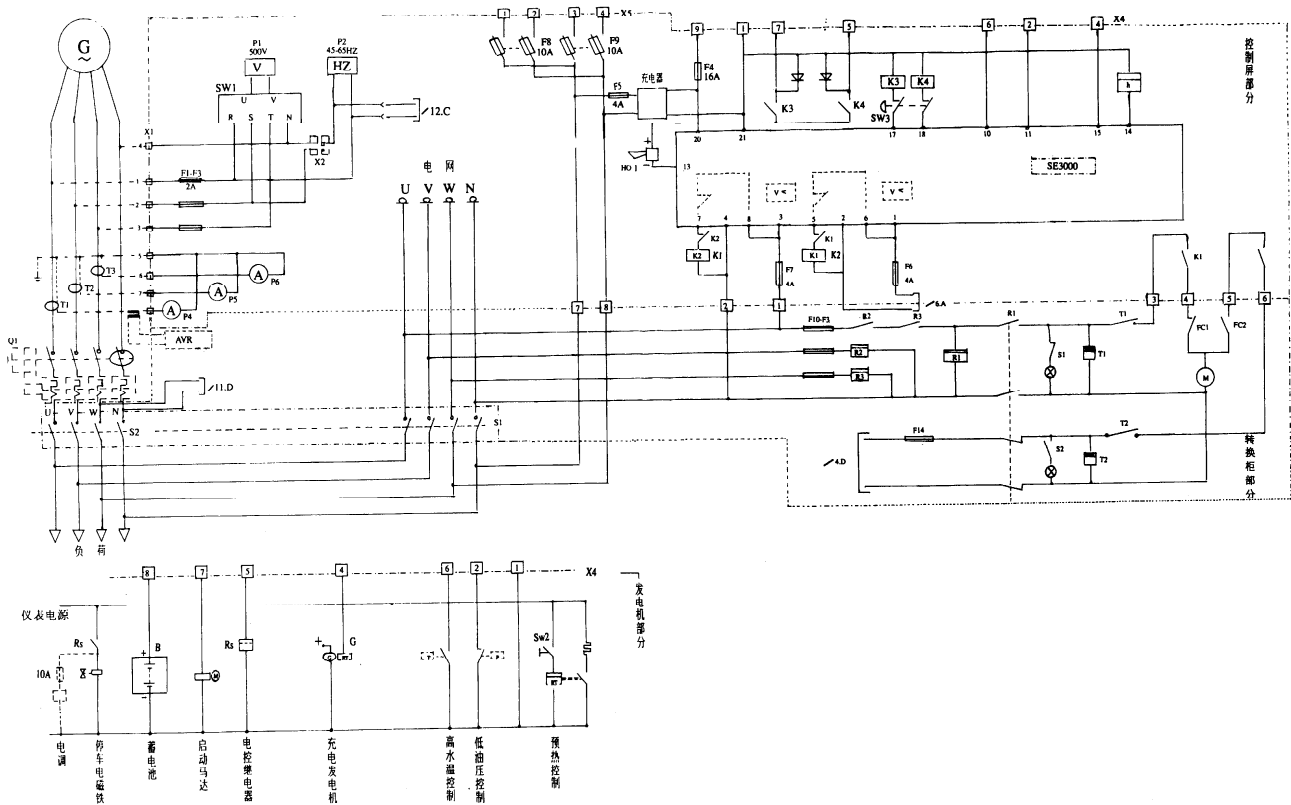

图 19 VL-DY.01 发电机组电气原理图 (LS4450 控制箱)

图 20 VL-DY.02 发电机组电气原理图
(LSA4450 Auto+ 自动转换柜)

图 21 VL-DY.03 发电机组电气原理图 (S3 控制箱)

VL - DY.06

图22 发电机组电气原理图 (S6控制箱)